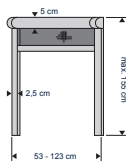

www.bruynzeelhomeproducts.nl

Let op

Geschikt voor:

- Ramen die naar buiten draaien: montage binnen
- Ramen die naar binnen draaien: montage buiten
- Montage op en in het koosj
- Dakramen

Kenmerken:

www.bruynzeelhomeproducts.nl